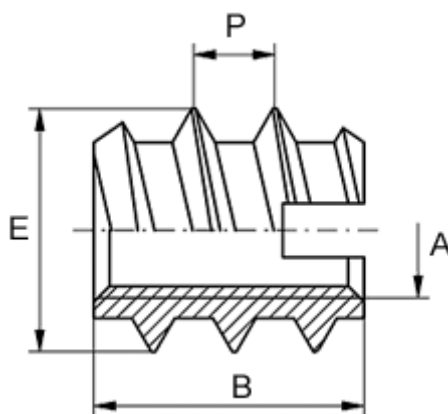

Varenummer: 12309000080100  
Beskrivelse: KLEE-coil 309 000 080.100  
M8 Uhærdet stål

## Mål

Anbefalet huldia. blødt træ (højst)	= 9.9
Anbefalet huldia. plast/hårdt træ	= 10,1 til 10,3
Gevindstigning P	= 4.0
Indvendigt gevind A	= M8
Længde B	= 20
Min. huldybde	= 23
Udvendigt gevind E	= 13.0